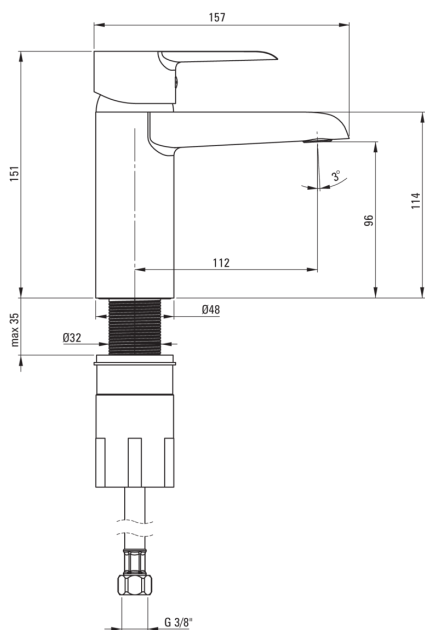

CORIO

Baterie pentru chiuvetă

Codul produsului: BFC_020M

Culoarea: cromat

Baterie

Finisaj	cromat
Tipul bateriei	un mâner, baterie
Metoda de instalare	de sine stătător
Clasa de debit [l/min]	Z - 4-9 l/min
Grupa acustică [db]	I ($x \leq 20$)

Baterie cartuș

Dimensiunea cartușului ceramic	40 mm
--------------------------------	-------

Pipe

Tipul pipei	fix
Raza de acțiune a pipei bateriei [mm]	112
Material	alamă

Aeratoare

Tipul aeratorului	plat
Dimensiunea aeratorului	M24

Furtunuri de racordare

Lungimea [mm]	450
Filet de instalare	3/8"
Filet de conexiune	M10

Caracteristici:

- Corpul bateriei este fabricat din alamă de cea mai bună calitate.
- Bateria este dotată cu aerator.
- Furtunuri de racordare de 45 cm incluse
- Clasa de debit Z (4-9 l/min) permite reducerea consumului de apă.
- Agent de curățare special, sigur pentru suprafețele curățate
- Doar cele mai bune materiale, a căror calitate a fost certificată prin teste de laborator